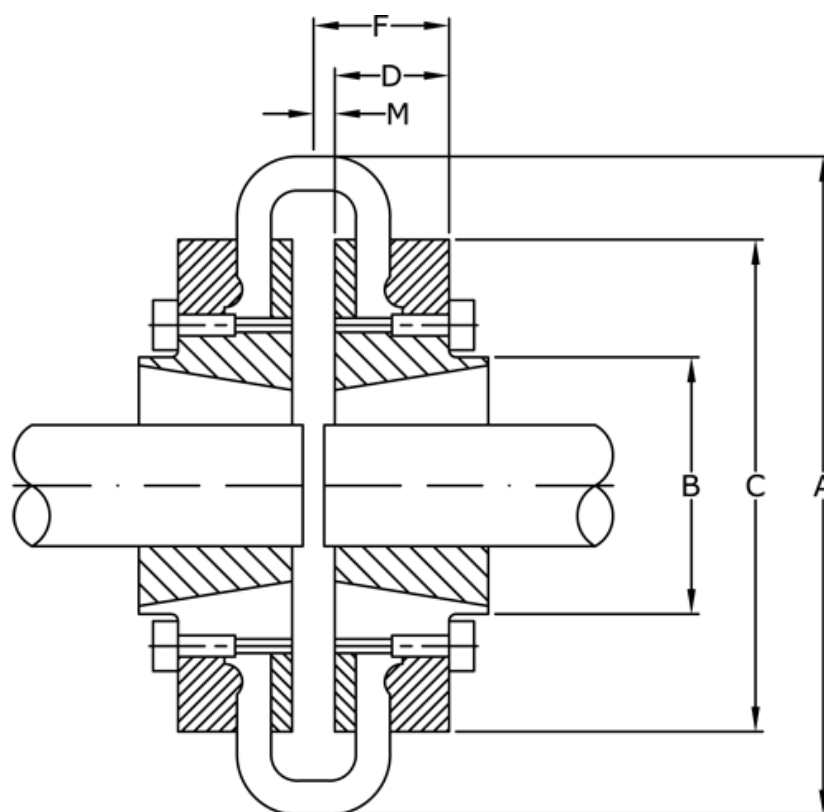

Varenummer: 3305220H  
Beskrivelse: Flange for dækkobling str. 220  
til taperbøsning 5040 udv. montage

## Mål

A	= 562
B	= 224
C	= 472
D	= 102.0
F	= 129.5
For taperbøsning	= 5040
M	= 57.5
Maks. boring mm	= 125

Vægt (kg) = 75.6